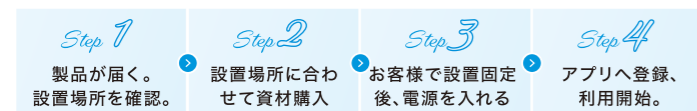

導入事例集をご覧ください (資料ダウンロード)

○パソコンの方はこちら
<https://farmo.info/aqua_jirei/>

○スマホの方はこちらの二次元コードより

※本製品は通信エリア内でのみご利用いただけます。
※通信エリアについては、HPの通信エリアページをご確認ください。

製品仕様	アクアモニター
動作保証温度	-10℃～50℃
測定項目	水位
測定間隔	5分(±10秒)
水位測定範囲	20cm～600cm(±1～2cm)
通信規格	LPWA (LoRa変調、製品-GW間)
電源	充電式リチウムイオンバッテリー(交換不可)
電源供給	太陽光発電
設置方法	お客様でパイプ等を用意し設置
防水仕様	簡易的な防水
外形寸法	幅110×奥行110×高さ630mm(センサー本体)
重さ	約0.8kg
通信距離	最大2km～3km(設置環境によって異なります)

Flow

市販の資材で取り付けでき、届いた日からすぐに利用できます。(電源・配線の工事不要)