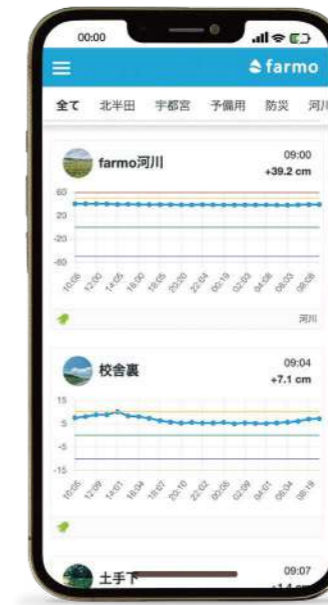

#### リアルタイム

5分間隔でデータが届く

5分間隔で水位データが届き、リアルタイムに状態を知ることができます。また超音波センサーを使っていますので、非接触で正確な水位の測定が可能です。

### Price

月額無料

高性能な水位センサーを圧倒的低コストで提供。製品代金だけでずっと使えます。

アクアモニター本体価格  
1台  
**77,000円** (税込)

パソコン、スマホで、いつでもわかる

#### マップ表示

設置場所と水位がパッと一目でわかります

#### グラフ表示

水位の変化をグラフで直感的に把握できます